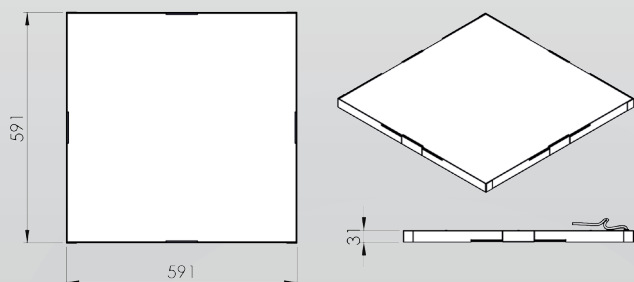

ELVELUX

MISQ
600

napredna LED svetila

Svetilo MISQ 600 je primerno za uporabo v pisarniških prostorih ali shrambah, kjer imamo montažno višino med 2 in 12m.

Svetilo ima v osnovi ločen (zunanji) napajalnik kar nam omogoča tako možnost porazdeljenega (vsako svetilo svoj napajalnik) kot centralnega napajanja (eno mesto napaja več svetil) iz DC BUS napetosti. Taka zasnova v nekaterih primerih poceni aplikacijo, v drugih pa ji poveča zanesljivost. Konstruktivna zasnova omogoča vgrajevanje svetila direktno v Armstrong stropce.

Možnost izvedbe namenskih konstrukcij za nadometne inštalacije. Pričakovana srednja doba do 30 % upada svetlosti virov znaša preko 110.000 ur.

Standardna dimenzija za vgradnjo v Armstrong strop 600x600 mm